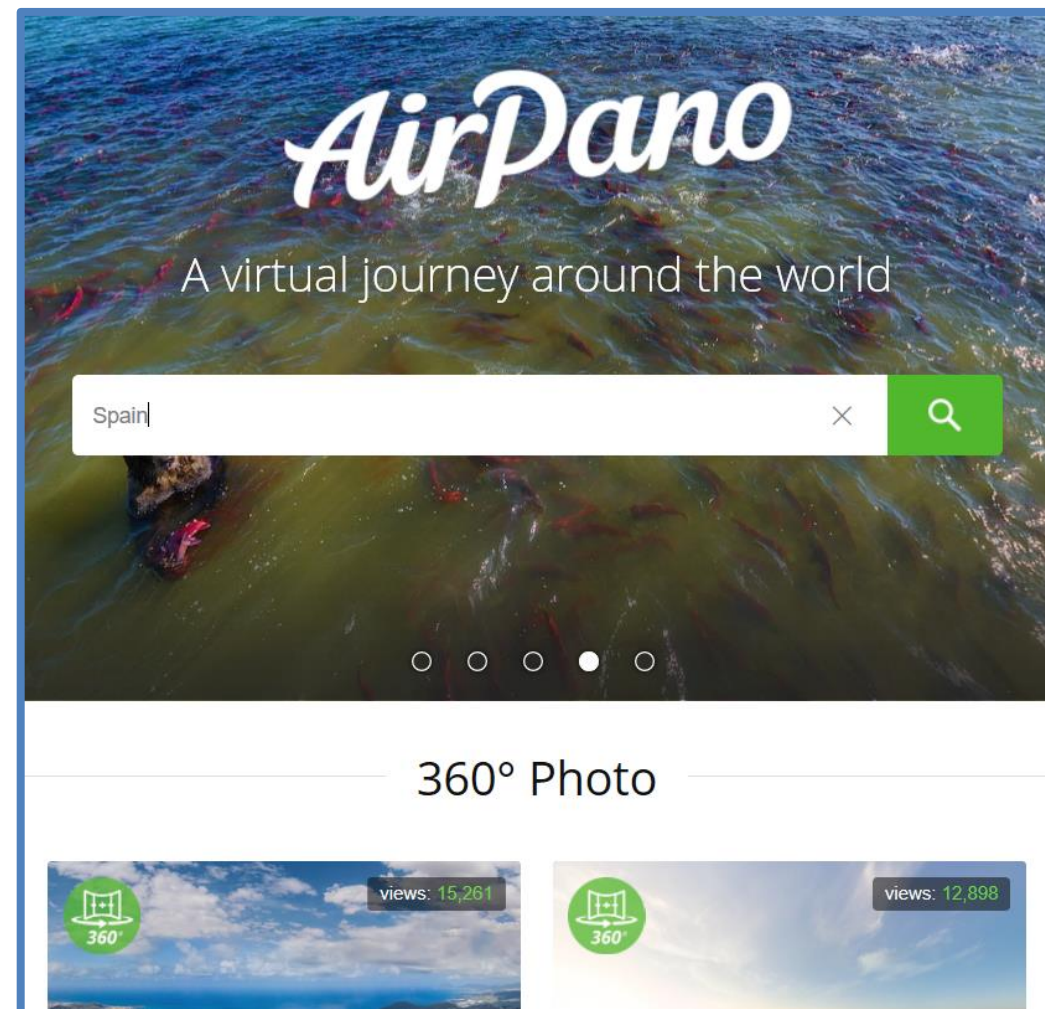

4. VIRTUALIOS KELIONĖS APLINK PASAULĮ (EN IR RU)

Adresas?

<https://www.airpano.com>

Kaip naudotis?

1. Aukštai esančiame dešiniame svetainės kampe pasirinkite norimą kalbą – anglų arba rusų.
2. Paieškos laukelyje įveskite dominantį miestą ar šalį arba pasirinkite patinkančią vietą iš žemiau pateiktų video ir nuotraukų.