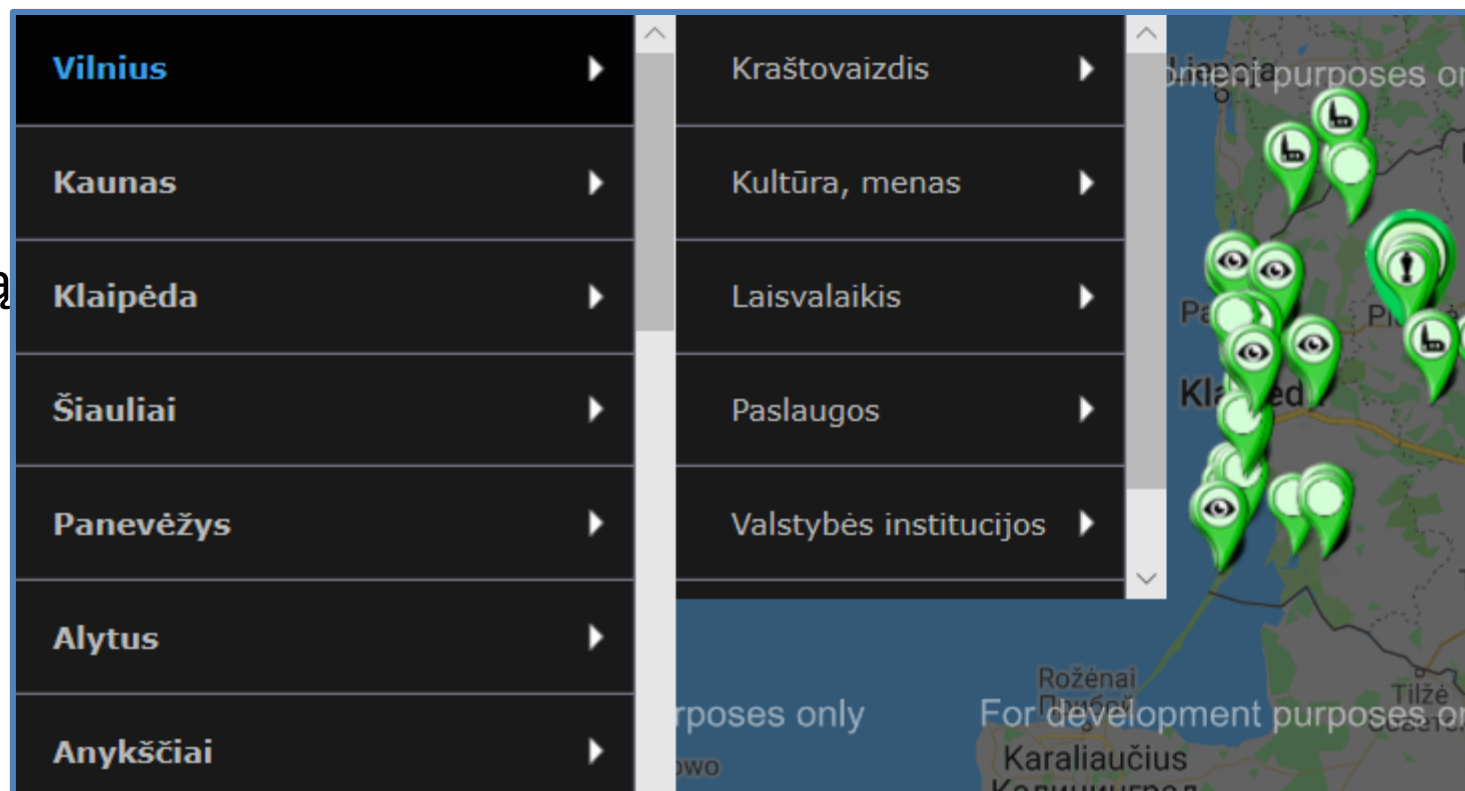

SENJORŲ
DIENOS
INTERNETE
2019

Keliaukime internetu!

1. INTERAKTYVUS BALTIJOS ŠALIŲ ŽEMĖLAPIS (LT)

Adresas?

<http://baltic360.lt/lt/lt>

Kaip naudotis?

Pasirinkite dominančią vietą žemėlapyje ir paspauskite ant ženkliuko **360**. Arba pasirinkite vieną iš kairėje pusėje esančių miestų ir pasirinkite dominančią veiklą.

2. VIRTUALI GALERIJA (LT)

Adresas?

https://www.muziejai.lt/virtuali_galerija/

Kaip naudotis?

Pasirinkite vieną iš virtualių galerijų ir pasigrožėkite įvairiomis parodomis bei turais internete.

VIRTUALI GALERIJA