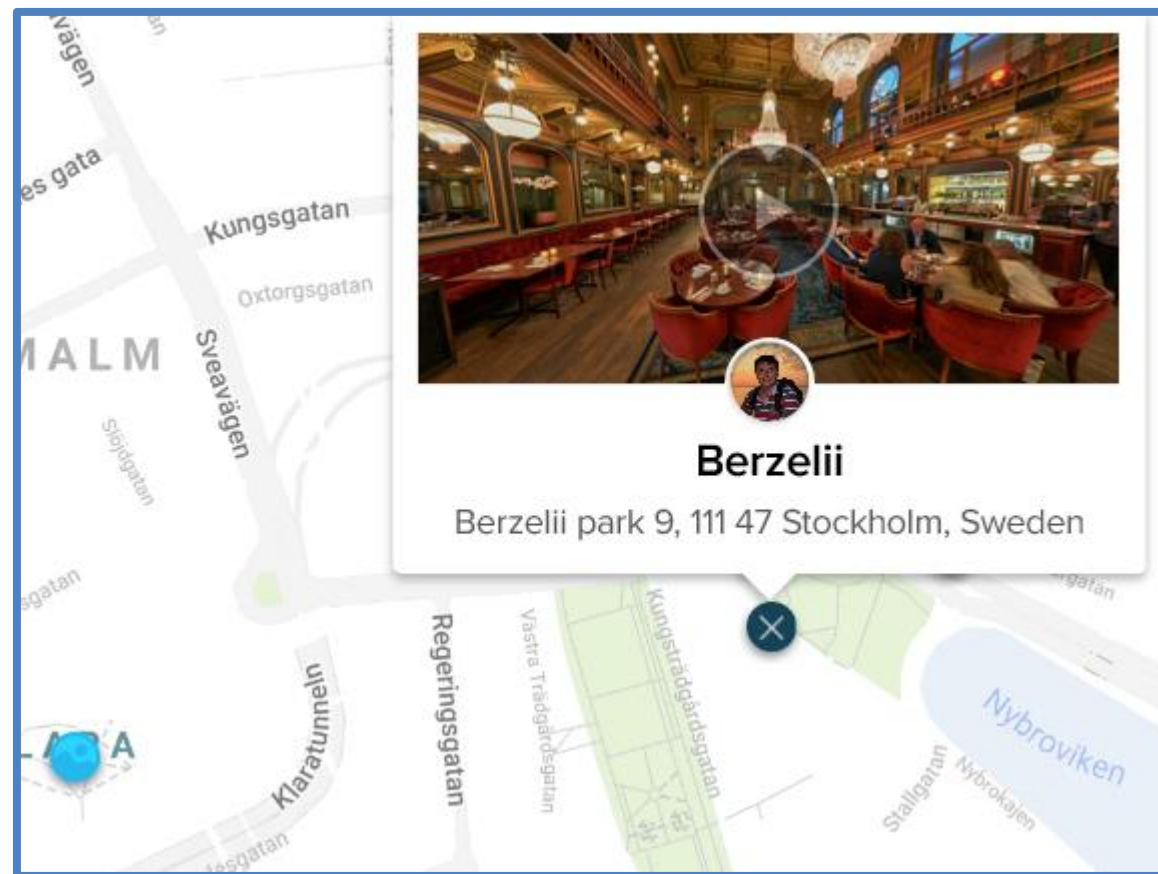

4. VIRTUALIOS KELIONĖS APLINK PASAULĮ (EN IR RU)

Adresas?

<https://www.airpano.com>

Kaip naudotis?

1. Aukštai esančiame dešiniame svetainės kampe pasirinkite norimą kalbą – anglų arba rusų.
2. Paieškos laukelyje įveskite dominantį miestą ar šalį arba pasirinkite patinkančią vietą iš žemiau pateiktų video ir nuotraukų.

5. VIRTUALUS PASAULIO ŽEMĖLAPIS (EN)

Adresas?

<https://roundme.com/map>

Kaip naudotis?

1. Pasirinkite žemėlapyje dominančią vietą ir paspauskite ant mėlyno burbuliuko.
2. Atsiradus vaizdui, paspauskite ant jo ir atsidursite toje vietoje.